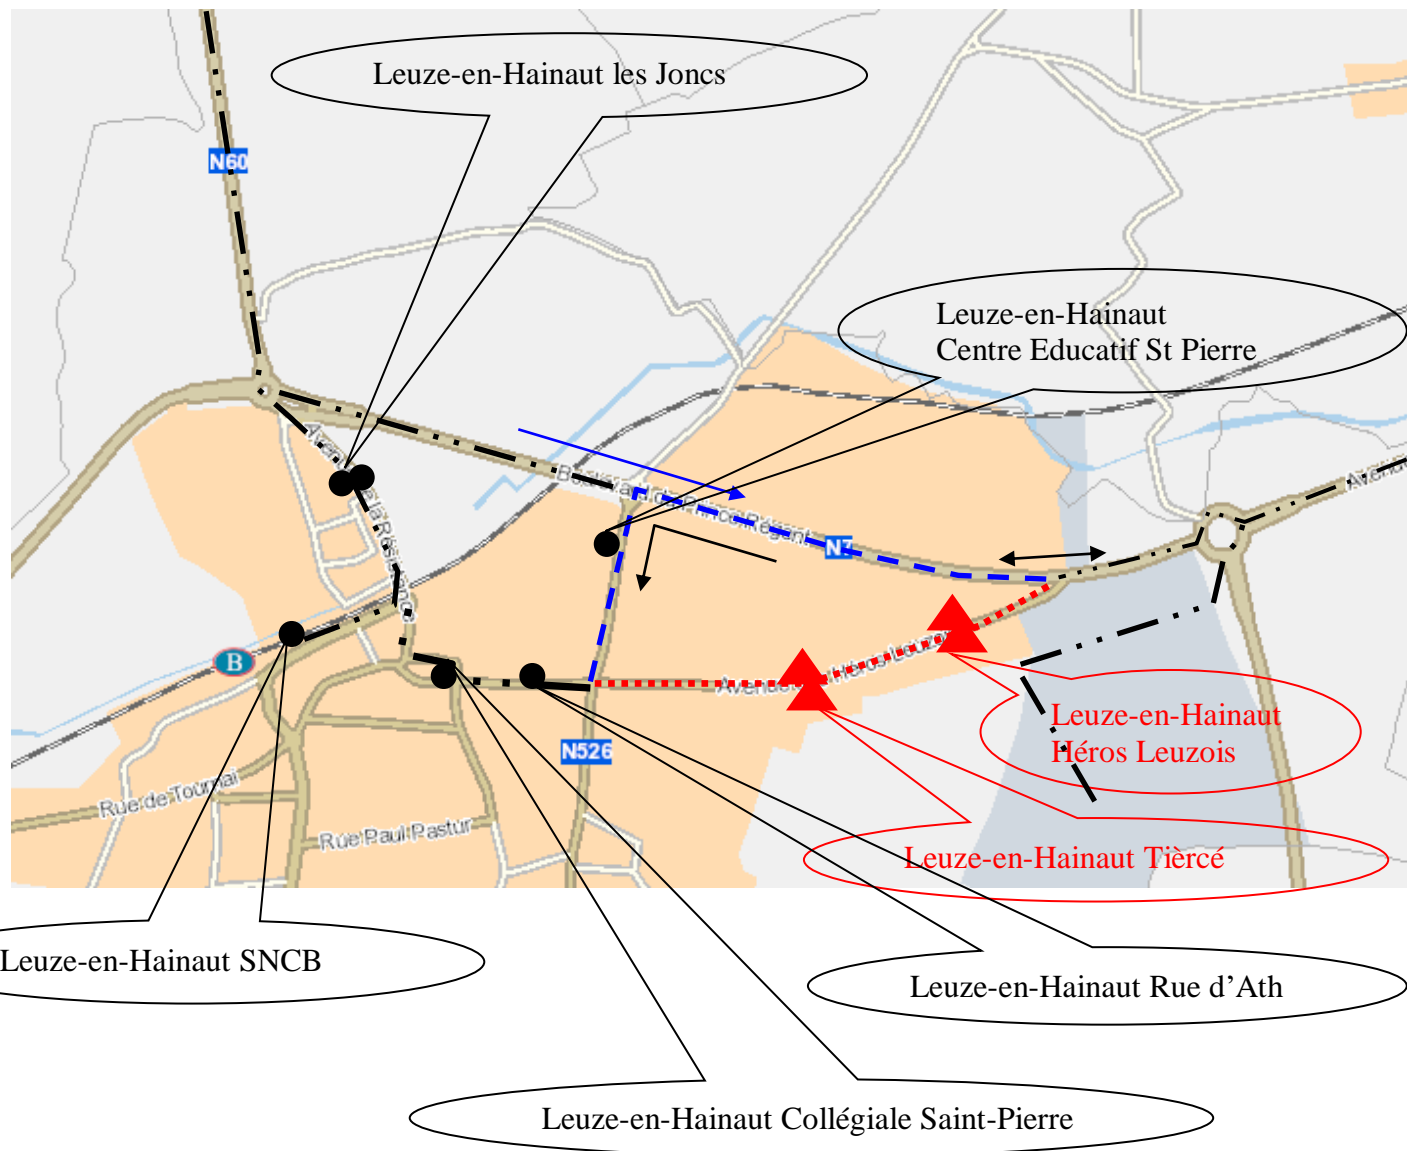

24T0

Lignes : 86B-86C

Du mardi 27 février 2024
jusqu'à nouvel ordre

Déviation

Arrêt provisoirement supprimé !
Travaux à Leuze-en-Hainaut

Légende :

- arrêt(s) habituel(s)
- ▲ arrêt(s) supprimé(s)
- arrêt(s) de remplacement
- · — · — · — · itinéraire habituel
- itinéraire supprimé
- - - - - itinéraire provisoire

Plus d'info ? (069) 891 666
Boulevard Delwart 40 - 7500 Tournai
DEV_86B-86C_Leuze-En-Hainaut_27Fevrier24-Neant-Travaux_Deviation24T0
**POUR Ergo Philippe
RESPONSABLE
DE SECTEUR**